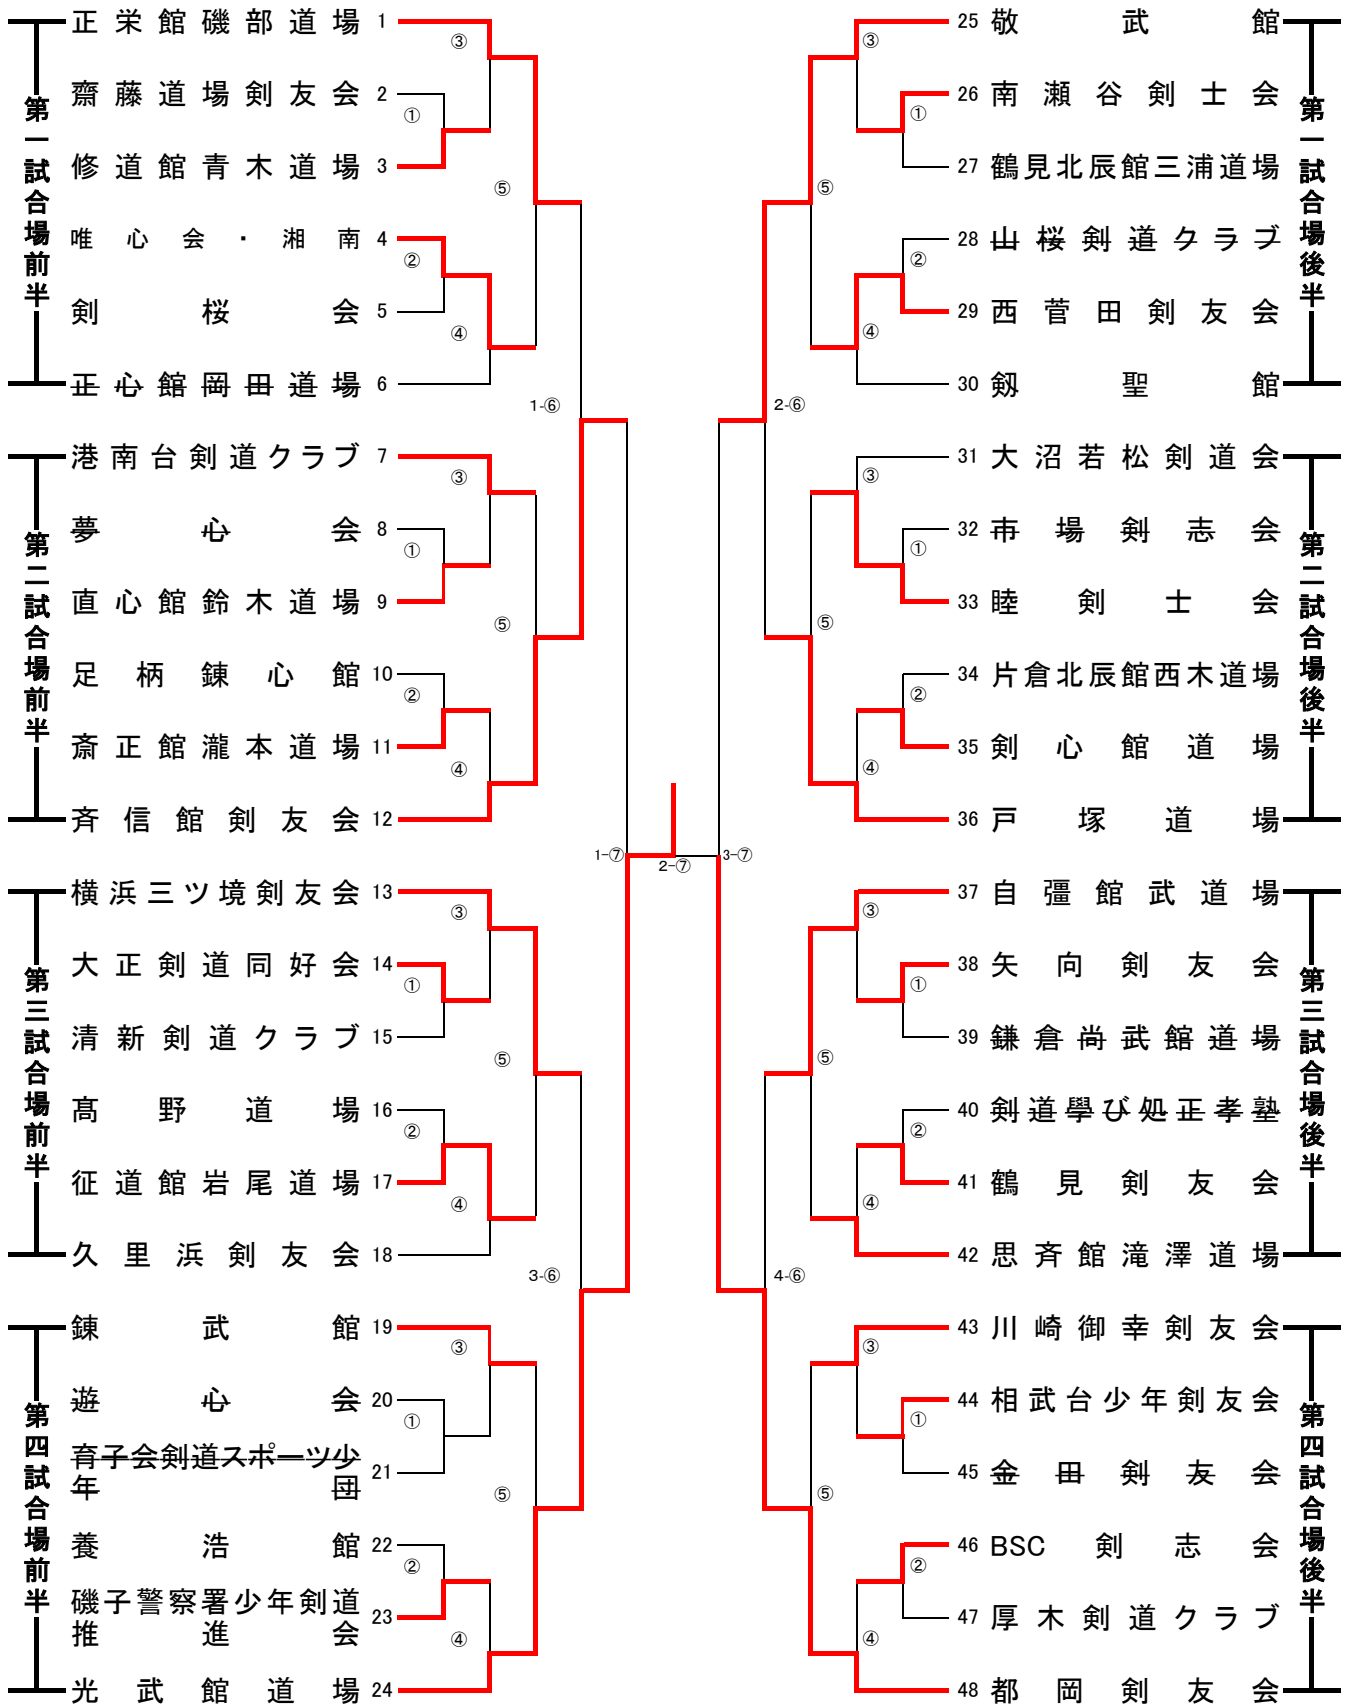

# 団体戦の部

優勝	光武館道場	ベスト8	正栄館磯部道場
準優勝	都岡剣友会		横浜三ツ境剣友会
第3位	斉信館剣友会		戸塚道場
	敬武館		自彊館武道場